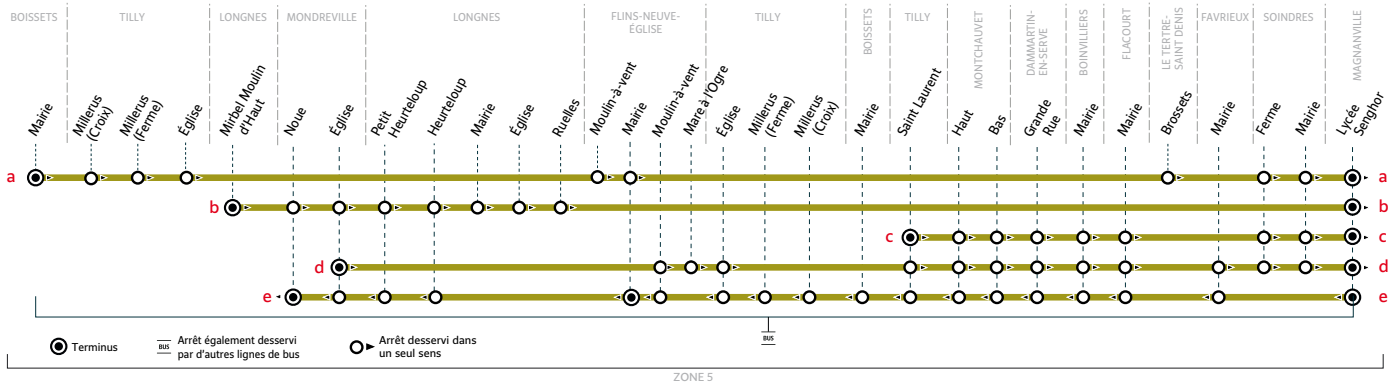

Horaires valables du 29 août 2022 au 9 juillet 2023

Du lundi au samedi (sauf jours fériés)

	Période de fonctionnement	PS	PS	PS	PS
	Jours de fonctionnement	LMJV			
LONGNES	Mirbel Moulin d'haut	....	7:25	....	....
MONDREVILLE	Noüe	....	7:28	....	....
	Eglise	....	7:31	....	8:28
BOISSETS	Mairie	7:20	....	....	....
TILLY	Millerus Croix	7:22	....	....	....
	Millerus Ferme	7:23	....	....	....
	Eglise	7:27	....	....	....
FLINS-NEUVE-EGLISE	Moulin à vent	7:30	....	....	8:32
	Mairie	7:32	....	....	....
	Mare à l'Ogre	....	....	....	8:33
TILLY	Eglise	....	....	....	8:34
	Saint Laurent	....	....	7:27	8:35
MONTCHAUVEY	Haut	....	....	7:31	8:40
	Bas	....	....	7:33	8:41
DAMMARTIN-EN-SERVE	Grande Rue	....	....	7:37	8:44
BOINVILLIERS	Mairie	....	....	7:42	8:51
FLACOURT	Mairie	....	....	7:45	8:54
LONGNES	Petit Heurteloup	....	7:35	....	....
	Heurteloup	....	7:37	....	....
	Mairie	....	7:40	....	....
	Eglise	....	7:41	....	....
	Ruelles	....	7:42	....	....
LE TERTRE-SAINTE-DENIS	Brossets	7:42	....	....	....
FAVRIEUX	Mairie	....	....	....	8:58
SOINDRES	Ferme	7:50	....	7:50	9:01
	Mairie	7:52	....	7:52	9:02
MAGNANVILLE	Lycée Léopold Sedar Senghor	7:55	7:55	7:55	9:05
	entrées lycée Senghor	8h30	8h30	8h30	9h30

PÉRIODES DE FONCTIONNEMENT

PS Période scolaire VS Vacances scolaires

JOURS DE FONCTIONNEMENT

LàV Du lundi au vendredi Me Mercredi  
LMJV Lundi, mardi, jeudi, vendredi Sa Samedi

À SAVOIR

En rouge : correspondances avec la ligne 26 en provenance ou vers les établissements du Mantois

Aucun service dimanche et jours fériés

VACANCES SCOLAIRES 2022-2023 - ZONE C

	Fin des cours	Jour de reprise
Rentrée scolaire 2022	-	jeudi 1 <sup>er</sup> septembre
Toussaint 2022	samedi 22 octobre	lundi 7 novembre
Noël 2022	samedi 17 décembre	mardi 3 janvier
Hiver 2023	samedi 18 février	lundi 6 mars
Printemps 2023	samedi 22 avril	mardi 9 mai
Pont de l'Ascension 2023	mercredi 17 mai	lundi 22 mai
Grandes vacances 2023	samedi 8 juillet	-