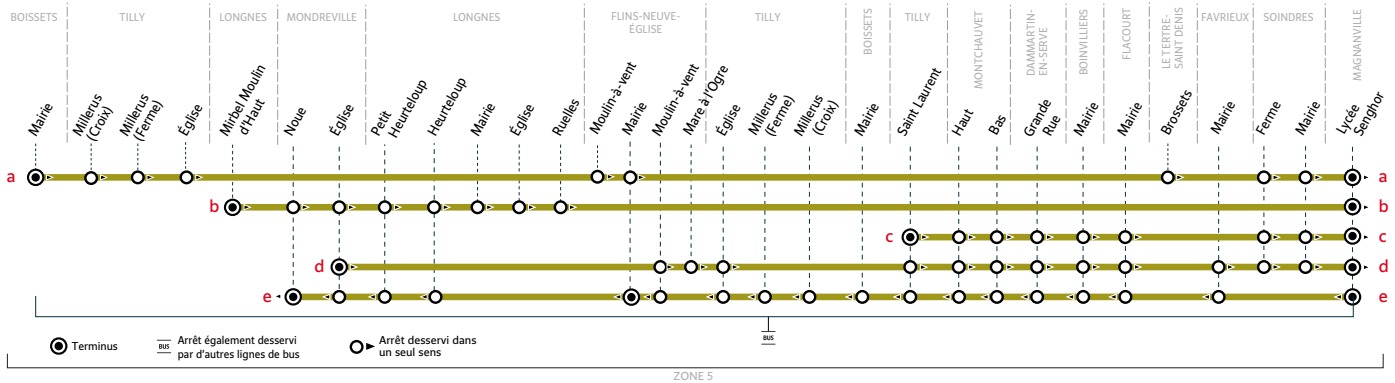

PÉRIODES DE FONCTIONNEMENT

PS Période scolaire VS Vacances scolaires

JOURS DE FONCTIONNEMENT

LàV Du lundi au vendredi Me Mercredi  
LMJV Lundi, mardi, jeudi, vendredi Sa Samedi

À SAVOIR

En rouge : correspondances avec la ligne 26 en provenance ou vers les établissements du Mantois

Aucun service dimanche et jours fériés

VACANCES SCOLAIRES 2022-2023 - ZONE C

	Fin des cours	Jour de reprise
Rentrée scolaire 2022	-	jeudi 1 <sup>er</sup> septembre
Toussaint 2022	samedi 22 octobre	lundi 7 novembre
Noël 2022	samedi 17 décembre	mardi 3 janvier
Hiver 2023	samedi 18 février	lundi 6 mars
Printemps 2023	samedi 22 avril	mardi 9 mai
Pont de l'Ascension 2023	mercredi 17 mai	lundi 22 mai
Grandes vacances 2023	samedi 8 juillet	-

Les horaires sont calculés dans des conditions normales de circulation et sont sujets à des aléas.

Horaires valables du 29 août 2022 au 9 juillet 2023

Du lundi au samedi (sauf jours fériés)

	Période de fonctionnement	PS	PS	PS	PS	PS
	Jours de fonctionnement	Me/Sa	Me	LMJV	Me	LMJV
sorties lycée Senghor		....	16h30	....	17h25	....
MAGNANVILLE	Lycée Léopold Sedar Senghor	13:05	16:35	17:00	17:33	18:05
FLACOURT	Mairie	13:15	16:45	17:10	17:43	18:15
BOINVILLIERS	Mairie	13:18	16:48	17:13	17:46	18:18
DAMMARTIN-EN-SERVE	Grande Rue	13:23	16:53	17:18	17:51	18:23
MONTCHAUVET	Bas	13:27	16:57	17:22	17:55	18:27
	Haut	13:28	16:58	17:23	17:56	18:28
TILLY	Saint Laurent	13:33	17:03	17:28	18:01	18:33
BOISSSETS	Mairie	13:40	17:10	17:35	18:08	18:40
TILLY	Millerus Croix	13:43	17:13	17:38	18:11	18:43
	Millerus Ferme	13:44	17:14	17:39	18:12	18:44
	Eglise	13:48	17:18	17:43	18:16	18:48
FLINS-NEUVE-ÉGLISE	Moulin à vent	13:50	17:20	17:45	18:18	18:50
	Mairie	13:52	17:22	17:47	18:20	18:52
LONGNES	Heurteloup	13:54	....	17:49	....	18:54
	Petit Heurteloup	13:55	....	17:50	....	18:55
MONDREVILLE	Eglise	13:57	....	17:52	....	18:57
	Noüe	13:59	....	17:54	....	18:59