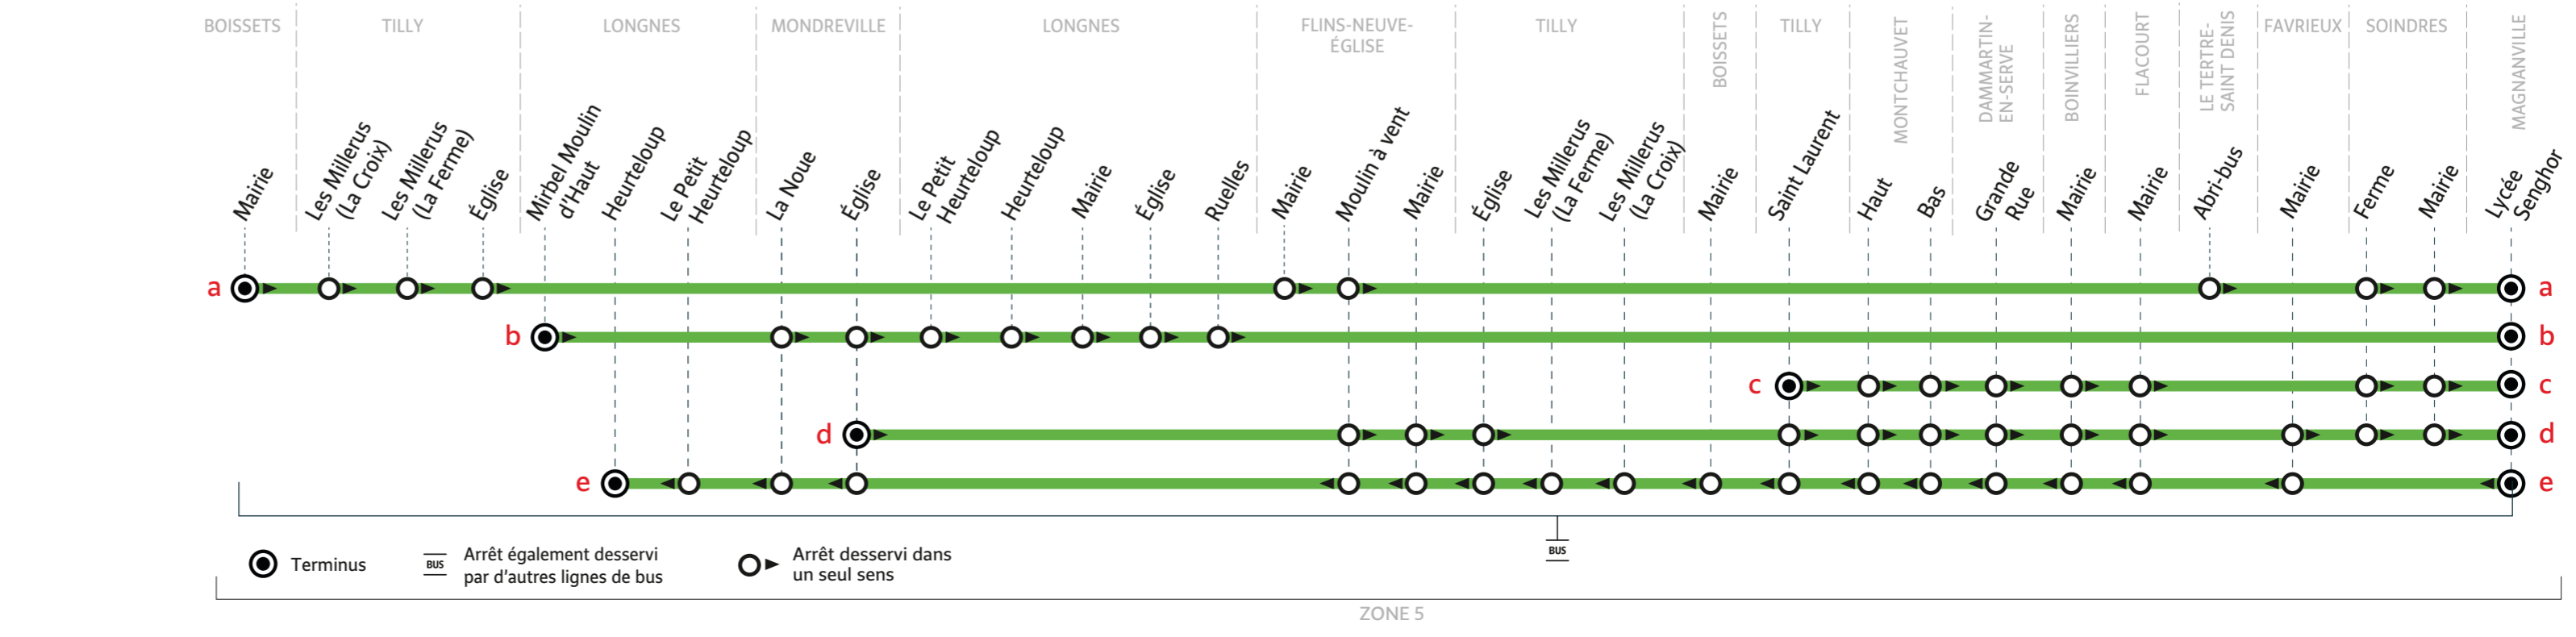

Le samedi (sauf jours fériés)

Table of bus routes for line 90 on Saturdays (excluding holidays). Columns include destination, departure time, and arrival time.

La validation, c'est obligatoire !

Illustration showing a hand holding a Navigo mobile pass over a bus stop validation terminal. Text: Avant de monter dans le bus, préparez votre passe Navigo ou votre ticket.

Section titled 'Forfaits & tickets à valider à chaque voyage sur le réseau'. Lists options like Navigo annuel, mensuel, hebdomadaire, quotidien, Jeunes, and Tarifs réduits et gratuité.

Commandez et rechargez votre passe Navigo selon vos besoins et votre profil sur iledefrance-mobilites.fr, aux guichets et dans les agences des transporteurs (RATP, SNCF, Optile).

Pourquoi valider ?

Illustration of a city skyline with a bus. Text: Votre geste de validation permet à Île-de-France Mobilités de mieux connaître la fréquentation des lignes et ainsi adapter les services à vos besoins.

Section titled 'Les tickets'. Describes different types of tickets: Ticket t+, Mobilis, Paris Visite, Ticket Jeunes week-end, and Ticket d'accès à bord.

Table of bus routes for line 91 from Monday to Friday (excluding holidays). Columns include destination, departure time, and arrival time.

Detailed table of bus routes for line 91, including specific stops and times for various destinations like MANTES-LA-VILLE, JOUY-MAUVOISIN, etc.

Le samedi (sauf jours fériés)

Table of bus routes for line 91 on Saturdays (excluding holidays). Columns include destination, departure time, and arrival time.

PÉRIODES DE FONCTIONNEMENT

PS Période scolaire

JOURS DE FONCTIONNEMENT

Me Mercredi LMJV Lundi, Mardi, Jeudi, Vendredi

À SAVOIR

Les horaires sont donnés à titre indicatif et restent liés aux aléas de circulation

VACANCES SCOLAIRES - ZONE C

Table of school holidays for Zone C, including dates for Rentrée scolaire, Toussaint, Noël, Hiver, Printemps, and Pont de l'Ascension.

Advertisement for purchasing bus tickets via SMS. Text: Le plus simple pour acheter un ticket de bus, c'est de l'acheter par sms. Plus d'informations sur iledefrance-mobilites.fr

Advertisement for purchasing bus tickets via SMS. Text: PAS DE MONNAIE ? Pour acheter votre ticket par SMS* 1 SMS = 1 TICKET BUS. Envoyer MANTOIS au 93100.

Advertisement for recharging a Navigo pass via phone. Text: Pour recharger votre passe Navigo, ne touchez qu'un seul écran : celui de votre téléphone.