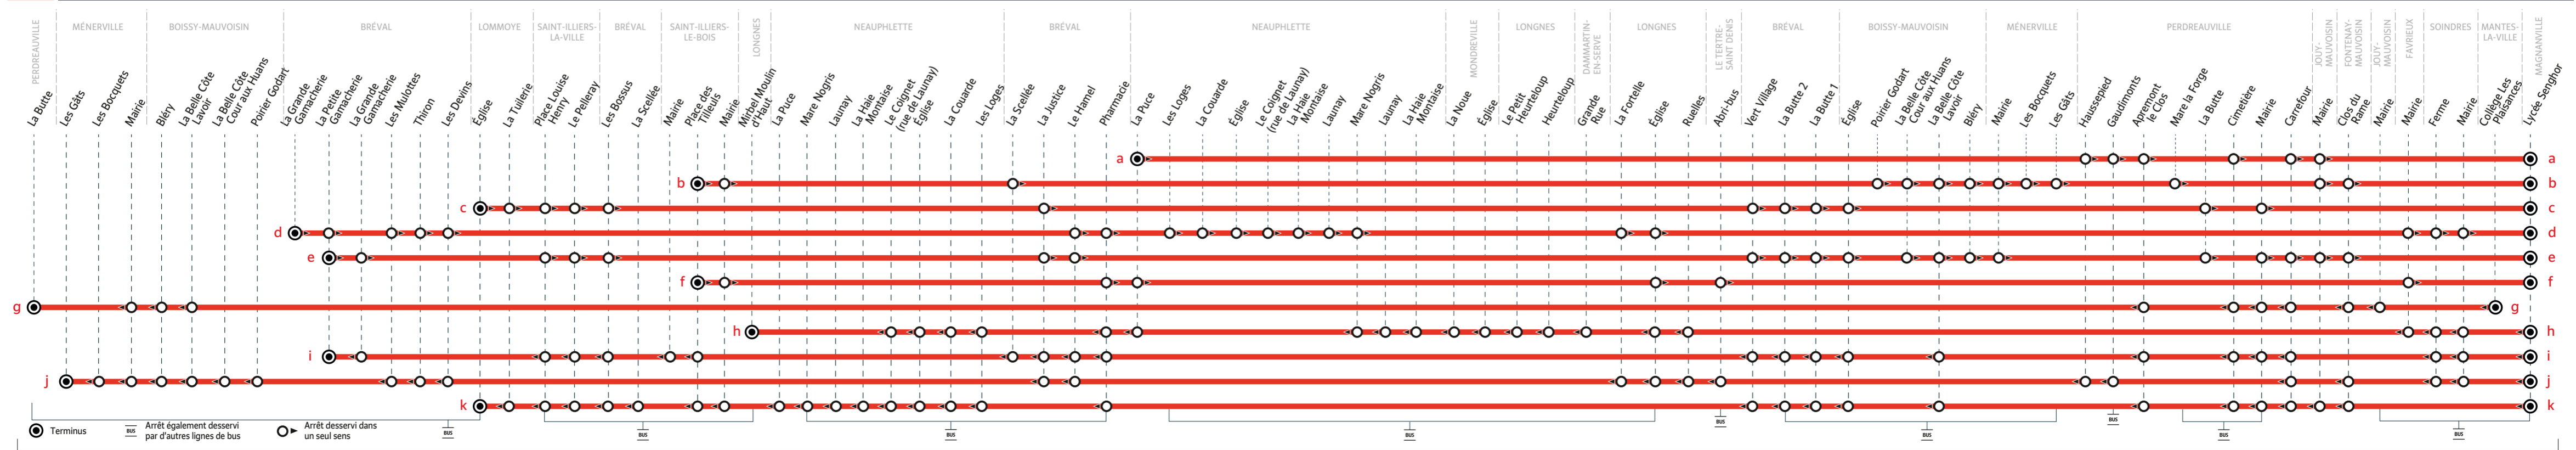

Le samedi (sauf jours fériés)

Période de fonctionnement		PS	PS	PS	PS
BREVAL	La Grande Gamacherie	7:12			
	La Petite Gamacherie	7:13			
	Les Mulottes	7:15			
	Thiron	7:17			
	Les Devins	7:19			
	Le Hamel	7:21			
	Pharmacie	7:24			
	Les Loges	7:26			
NEAUPHLETTE	La Couarde	7:28			
	Église	7:29			
	Le Coignet	7:32			
	La Haie Montaise	7:35			
	Launay	7:36			
	Mare Nogris	7:36			
	La Fortelle	7:39			
	Église	7:41			
LONGNES	Mairie	7:50			
FAVRIEUX	Ferme	7:53			
SOINDRES	Mairie	7:54			
SAINT-ILLIERS-LE-BOIS	Place des Tilleuls	-		7:20	
	Mairie	-		7:22	
BREVAL	La Scellée	-		7:24	
BOISSY-MAUVOISIN	Le Poirier Godart	-		7:26	
	La Belle Côte - Cour Aux Huans	-		7:28	
MENERVILLE	Bléry	-		7:33	
	Mairie	-		7:34	
PERDREAUVILLE	Les Boquets	-		7:35	
	Les Gâts	-		7:37	
	Mare la Forge	-		7:43	
LOMMOYE	Église	-		7:20	
NEAUPHLETTE	La Tuilerie	-		7:21	
	La Puce	-		-	
SAINT-ILLIERS-LA-VILLE	Place Louise Henry	-		7:25	
	Le Pelleray	-		7:27	
	Les Bossus	-		7:28	
	La Justice	-		7:28	
BREVAL	Le Hamel	-		-	
	Vert Village	-		7:33	
	La Butte 2	-		7:35	
	La Butte 1	-		7:36	
	Église	-		7:38	
	La Belle Côte - Cour Aux Huans	-		-	
MENERVILLE	La Butte	-		7:44	
	Mairie	-		7:45	
	Carrefour	-		-	
JOUY-MAUVOISIN	Mairie	-		7:46	7:50
FONTENAY-MAUVOISIN	Clos du Rame	-		7:48	-
SAINT-ILLIERS-LE-BOIS	Place des Tilleuls	-		-	
	Mairie	-		-	
BREVAL	Pharmacie	-		-	
NEAUPHLETTE	La Puce	-		-	
LONGNES	Église	-		-	
LE TERTRE-SAINT-DENIS	Abri Bus	-		-	
FAVRIEUX	Mairie	-		-	
MAGNAVILLE	Lycée Léopold Sedar Senghor	8:00	8:00	8:00	8:00